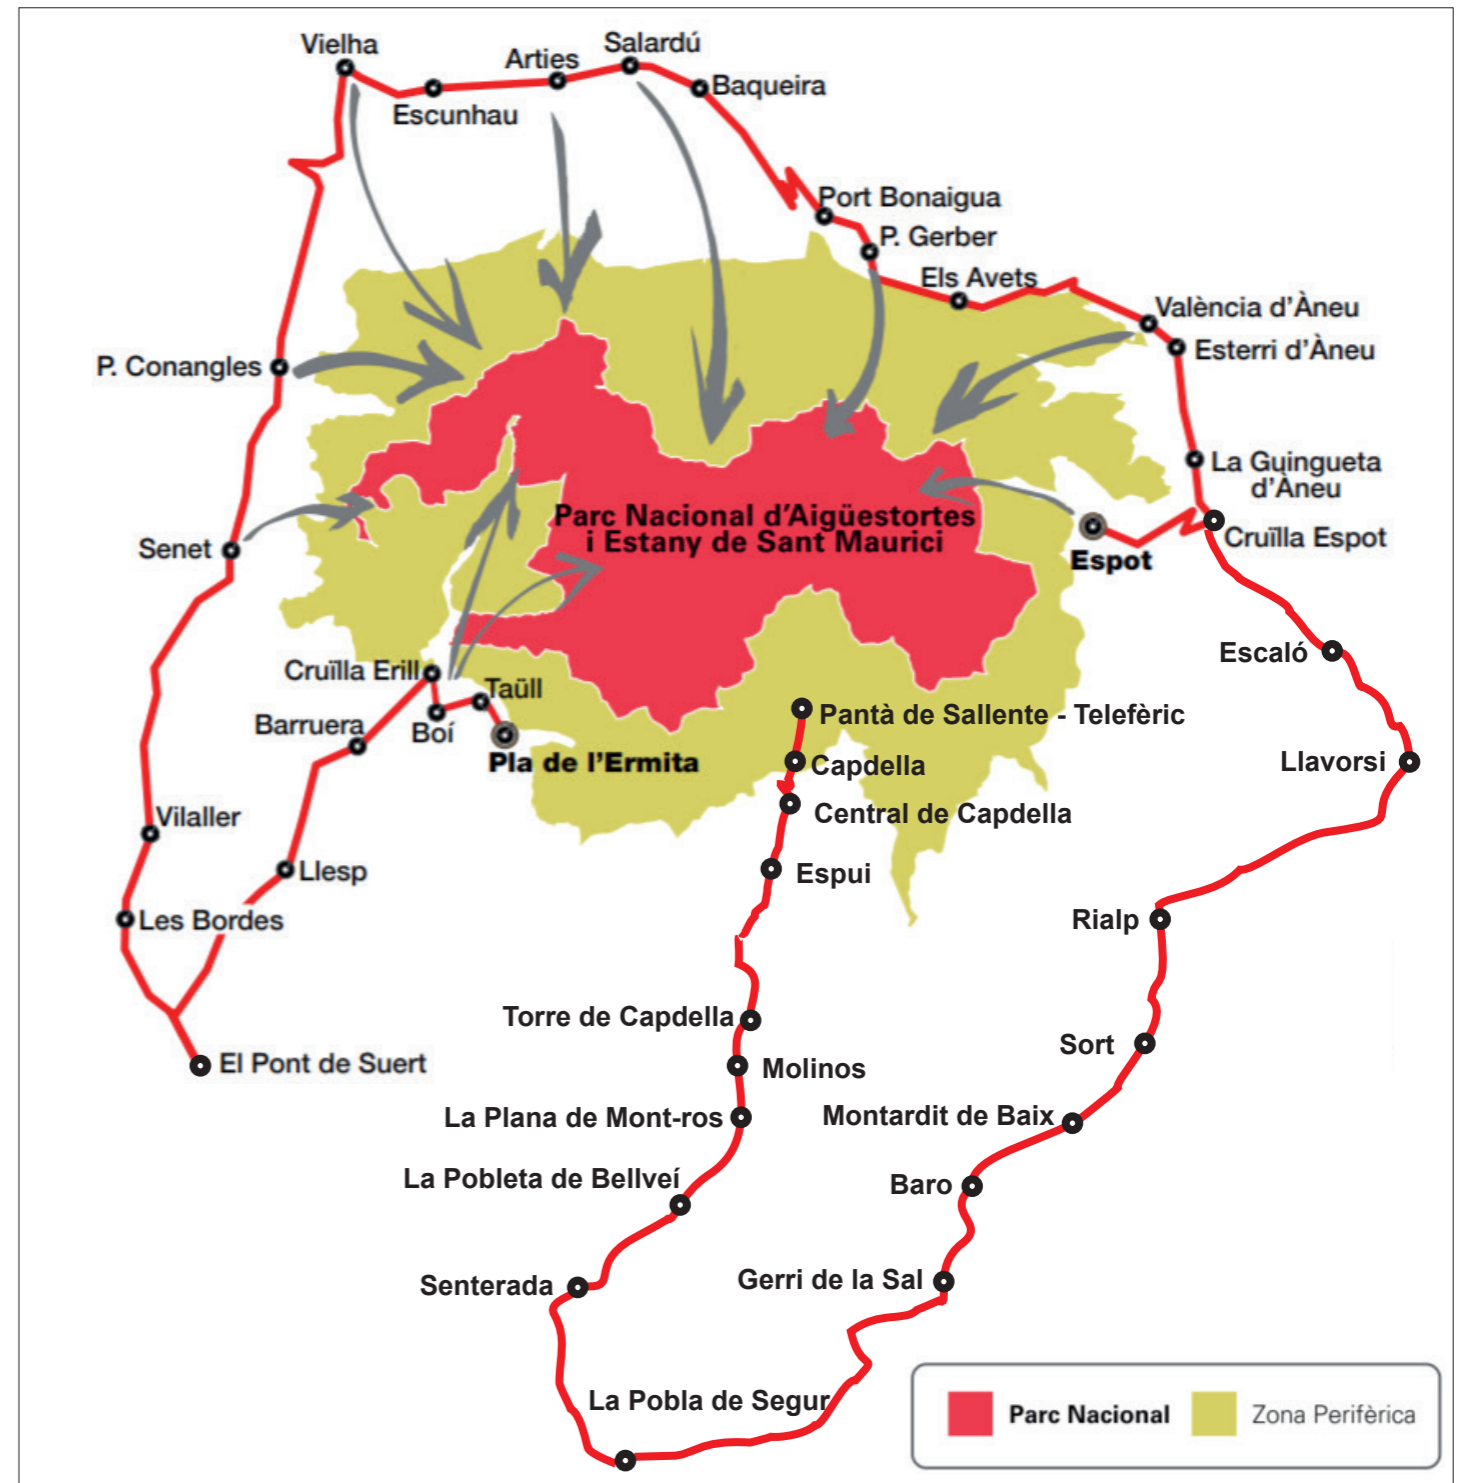

Els preus dels bitllets oscil·len entre 1,75 € i 12,25 € segons el recorregut. S'aplica un descompte del 50 % als bitllets d'anada i tornada. També hi ha un abonament amb validesa d'un dia, sense limit de viatges, a un preu de 8,50 €.

20:25	Espot	9:45
20:40	Escaló	9:30
20:45	Llavorsi	9:25
20:52	Rialp	9:18
20:55	Sort	9:15
21:03	Montardit de Baix	9:07
21:06	Baro	9:04
21:11	Gerri de la Sal	8:59
21:25	La Pobla de Segur	8:45

Els preus dels bitllets s'ajustaran a la tarifa quilomètrica

BUS VALL FOSCA

La Vall Fosca - Telefèric La Pobla de Segur - Senterada - Torre de Capdella - Pantà Del 01/07 al 30/09

D	1	2	3		D	1	2	3
11:00	18:00	19:00	17:30	Pantà de Sallente-Telefèric	10:45	17:50	18:50	17:25
11:27	18:27	19:27	17:57	Capdella	10:18	17:23	18:23	16:58
11:30	18:30	19:30	18:00	Central de Capdella	10:15	17:20	18:20	16:55
11:32	18:32	19:32	18:02	Espui	10:13	17:18	18:18	16:53
11:39	18:39	19:39	18:09	Torre de Capdella	10:06	17:11	18:11	16:46
11:43	18:43	19:43	18:13	Molinos	10:02	17:07	18:07	16:42
11:49	18:49	19:49	18:19	Plana de Mont-ros	9:56	17:01	18:01	16:36
11:57	18:57	19:57	18:27	La Pobleta de Bellvei	9:48	16:53	17:53	16:28
12:03	19:03	20:03	18:33	Senterada	9:42	16:47	17:47	16:22
12:15	19:15	20:15	18:45	La Pobla de Segur	9:30	16:35	17:35	16:10

- D - Servei diari
- 1 - Circula de dilluns a dijous
- 2 - Circula els divendres
- 3 - Circula els dissabtes, diumenges i festius

Els preus dels bitllets s'ajustaran a la tarifa quilomètrica

CANALS DE VENDA DELS BITLLETES, TAQUILLES ALSA , WEB I AL BUS